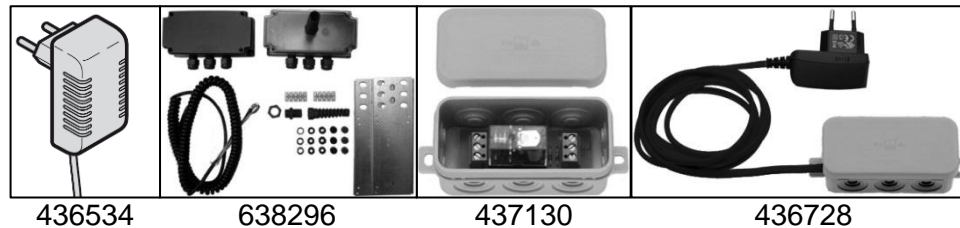

Zubehör	Artikel
Steckernetzteil	436534
Anschlusseinheit Torblatt AT 3	638296
PR 1	437130
HET/S 2 BS	436728