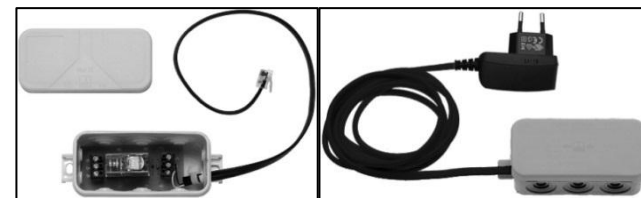

Zubehör	Artikel
HOR 1	437997
HET/S 2 BS	436728

437997

436728

Verbindung HOR 1 mit SupraMatic	Artikel
Systemleitung mit Systemstecker, 4000 mm	637937
Systemleitung mit Systemstecker, 5000 mm	637938
Systemleitung mit Systemstecker, 6000 mm	637939
Systemleitung mit Systemstecker, 7000 mm	637940
Systemleitung mit Systemstecker, 8000 mm	637942
Systemleitung mit Systemstecker, 9000 mm	637943
Systemleitung mit Systemstecker, 10000 mm	637944
Kupplungsstück 1:1	638190