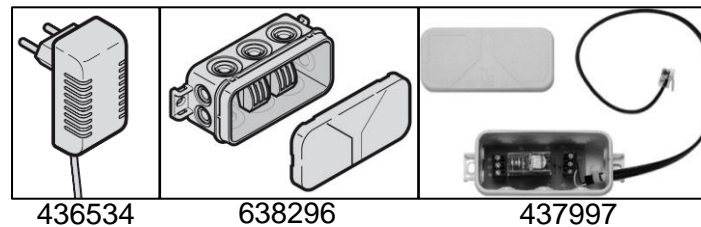

Zubehör	Artikel
Steckernetzteil	436534
Abzweigdose	436535
HOR 1	437997