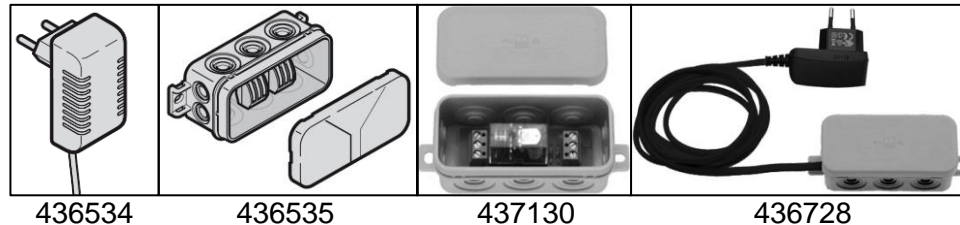

436534

436535

437130

436728