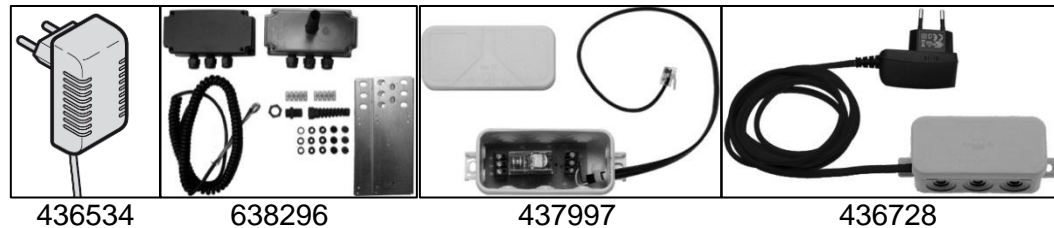

Zubehör	Artikel
Steckernetzteil	436534
Anschlusseinheit Torblatt AT 3	638296
HOR 1	437997
HET/S 2 BS	436728