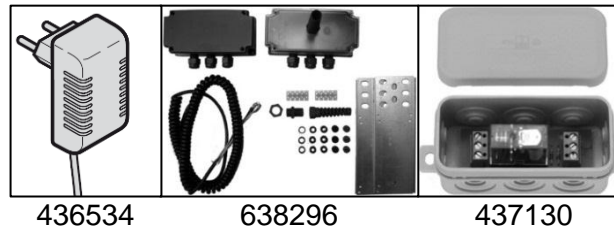

Zubehör	Artikel
Steckernetzteil	436534
Anschlusseinheit Torblatt AT 3	638296
PR 1	437130