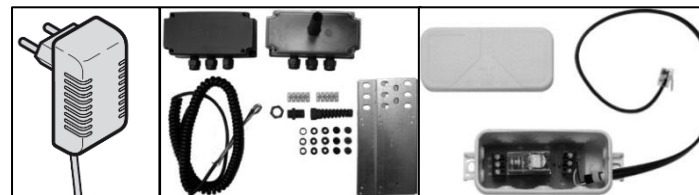

## Beleuchtungspaket 1

LED-Lichtleiste auf dem Torblatt geschaltet durch Torantrieb SupraMatic

◀ ◀ Übersicht

LED-Lichtleiste + Steckernetzteil + AT3 + HOR 1

LED-Lichtleiste		
Sturzmontage in mm	Torblattmontage in mm	Artikel
1000 - 1250	1000 - 1250	436550
2000 - 2500	2000 - 2625	436551
2625 - 3000	2750 - 3125	436552
3125 - 3500	3250 - 3625	436553
3625 - 4250	3750 - 4375	436554
4375 - 4500	4500 - 4625	436555
4625 - 4750	4750 - 4875	436556
4875 - 5250	5000 - 5375	436557
5375 - 6000	5500 - 6125	436558
6125 - 6250	6250 - 6375	436559
6375 - 6500	6500 - 6625	436560

Zubehör	Artikel
Steckernetzteil	436534
Anschlusseinheit Torblatt AT 3	638296
HOR 1	437997

436534

638296

437997

Verbindung HOR 1 mit SupraMatic	Artikel
Systemleitung mit Systemstecker, 4000 mm	637937
Systemleitung mit Systemstecker, 5000 mm	637938
Systemleitung mit Systemstecker, 6000 mm	637939
Systemleitung mit Systemstecker, 7000 mm	637940
Systemleitung mit Systemstecker, 8000 mm	637942
Systemleitung mit Systemstecker, 9000 mm	637943
Systemleitung mit Systemstecker, 10000 mm	637944
Kupplungsstück 1:1	638190