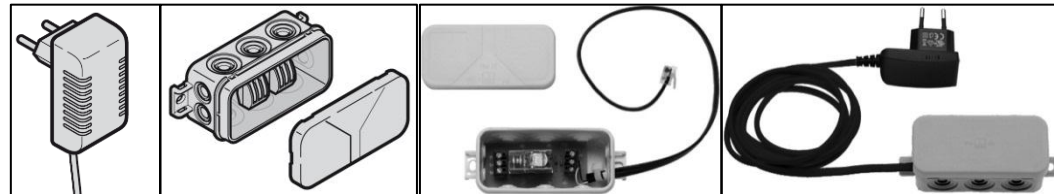

Zubehör	Artikel
Steckernetzteil	436534
Abzweigdose	436535
HOR 1	437997
HET/S 2 BS	436728

436534

436535

437997

436728

Verbindung HOR 1 mit SupraMatic	Artikel
Systemleitung mit Systemstecker, 4000 mm	637937
Systemleitung mit Systemstecker, 5000 mm	637938
Systemleitung mit Systemstecker, 6000 mm	637939
Systemleitung mit Systemstecker, 7000 mm	637940
Systemleitung mit Systemstecker, 8000 mm	637942
Systemleitung mit Systemstecker, 9000 mm	637943
Systemleitung mit Systemstecker, 10000 mm	637944
Kupplungsstück 1:1	638190