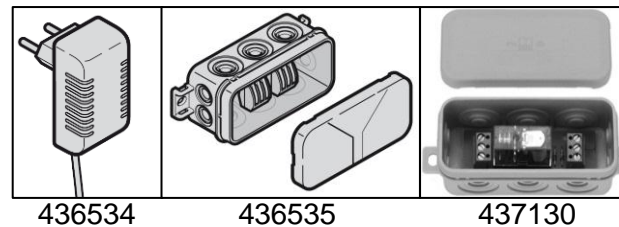

436535

437130

Zubehör	Artikel
Steckernetzteil	436534
Abzweigdose	436535
PR 1	437130

436534