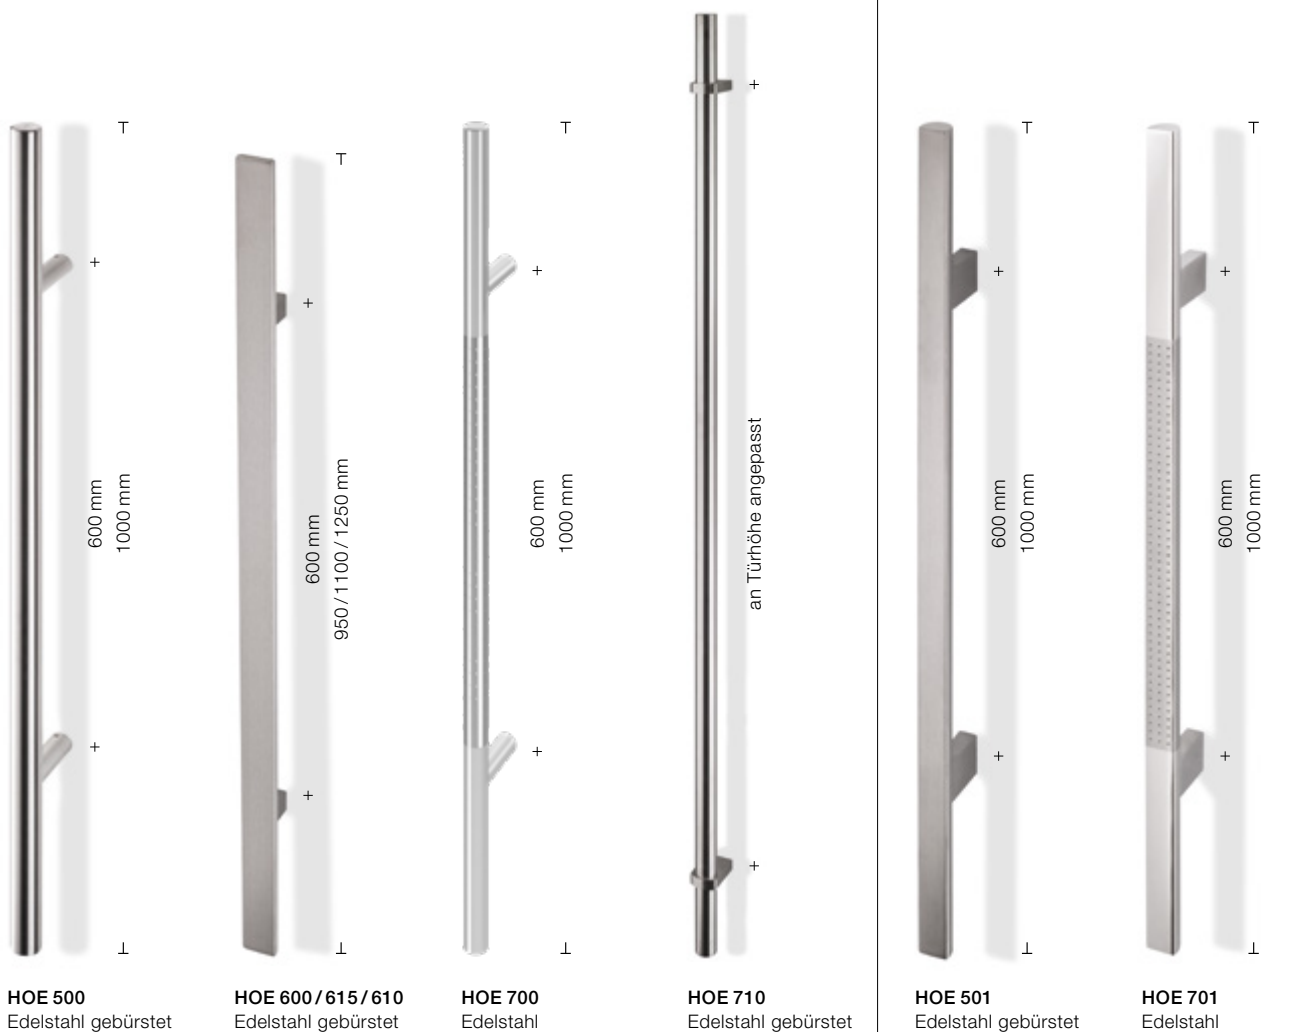

# Aluminium-Haustüren ThermoSafe

Außengriff nach Wahl für ein individuelles Design

## Mehrpreis

Bei der Wahl der Griffe HOE 501 oder 701 für Ihr Haustürmotiv

nur **79 €<sup>1)</sup>**

**HOE 500**  
Edelstahl gebürstet

**HOE 600/615/610**  
Edelstahl gebürstet  
Griff-längen:  
950 mm (HOE 600)  
1100 mm (HOE 615)  
1250 mm (HOE 610)