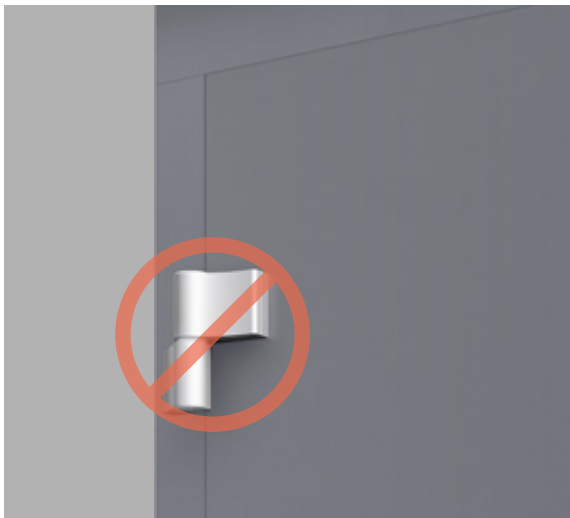

Design

- verdeckt liegende Bänder für eine edle Türansicht

Zusatzpaket

Mehrpreis nur **359 €¹⁾**

black.edition

- Außengriff HOE 501 und Außenrosette in Tiefschwarz RAL 9005 Feinstruktur
- für eine moderne Außenansicht