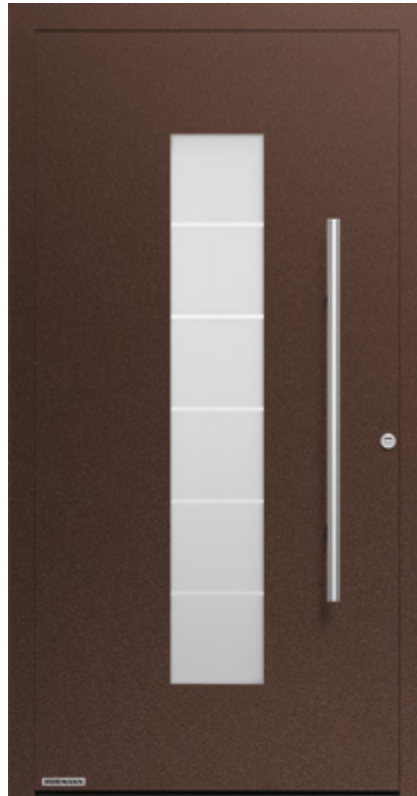

ThermoSafe Motiv 503

- Aktionsfarbe Verkehrsweiß RAL 9016, matt
- Edelstahl-Griff HOE 500
- Motivglas Float mattiert mit 7 klaren Querstreifen (10 mm hoch)
- U_D -Wert bis ca. $0,9 \text{ W}/(\text{m}^2 \cdot \text{K})^{3)}$

ThermoSafe Motiv 504

- Aktionsfarbe Maronefarben CH 607, Feinstruktur matt
- Edelstahl-Griff HOE 500
- Motivglas Float mattiert mit 5 klaren Querstreifen (10 mm hoch)
- U_D -Wert bis zu ca. $0,9 \text{ W}/(\text{m}^2 \cdot \text{K})^{3)}$

ThermoSafe Motiv 505

- Aktionsfarbe Anthrazitgrau RAL 7016, matt
- Edelstahl-Griff HOE 500
- Motivglas Float mattiert mit 4 klaren Querstreifen (10 mm hoch)
- U_D -Wert bis ca. $0,9 \text{ W}/(\text{m}^2 \cdot \text{K})^{3)}$

¹⁾ Unverbindliche Preisempfehlung inkl. 19 % MwSt. für die Aktionsprodukte ohne Aufmaß, Montage, Demontage und Entsorgung. Gültig bis zum 31.12.2023 bei allen teilnehmenden Vertriebspartnern in Deutschland.

²⁾ bei Haustüren ohne Seitenteile/Oberlicht, optional bei Haustüren mit Seitenteilen/Oberlicht gegen Aufpreis mit verlängerter Lieferzeit

³⁾ abhängig von der Türgröße, angegebene Werte für RAM 1230 x 2180 mm