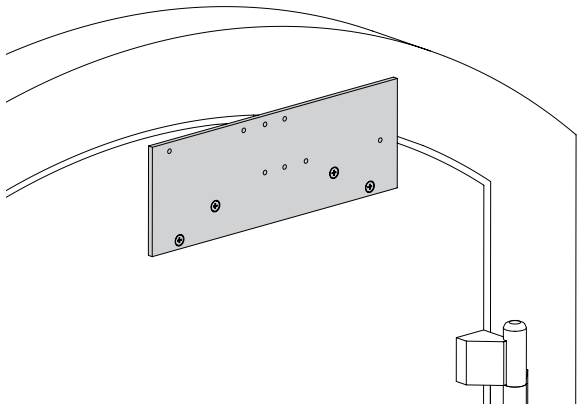

# TS 4000

DE Flachplatte

GB Flat plate

FR Plaque plat

058638-02

**GEZE**

**GEZE GmbH**  
P.O.Box 1363  
71229 Leonberg  
Germany

Tel.: 0049 7152 203-0  
Fax: 0049 7152 203-310  
[www.geze.com](http://www.geze.com)