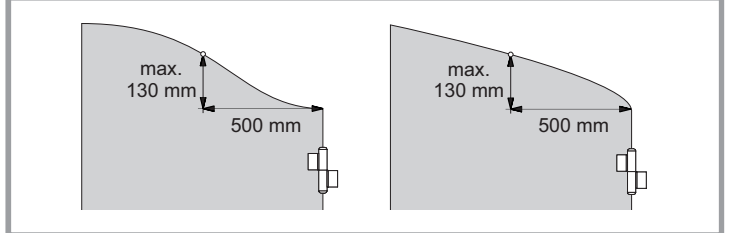

# TS 4000

DE Flachplatte

GB Flat plate

FR Plaque plat

058638-02

**GEZE**

**GEZE GmbH**  
P.O.Box 1363  
71229 Leonberg  
Germany

Tel.: 0049 7152 203-0  
Fax: 0049 7152 203-310  
[www.geze.com](http://www.geze.com)