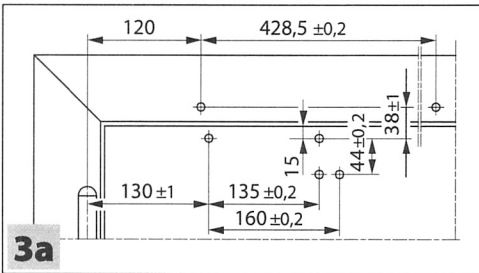

CE	GEZE GmbH P.O. Box 1363 71226 Leonberg	10
	EN 1154	4 8 5/3 1 1 1 4
0672-CPD-0236		
Substanz: - - - -		

1

2a

2b

3a

3b

4a

4b