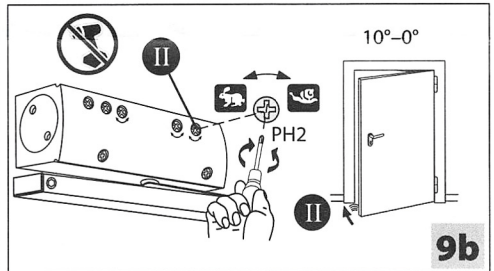

**HDC 35:**  
**X ≤ 1250 mm**

**1**

<b>CE</b>	GEZE GmbH P.O. Box 1363 71226 Leonberg	10
	EN 1154	4 8 5/3 1 1 4
0672-CPD-0236		
Substanz:-----		

**GEZE GmbH**

P.O.Box 1363

Reinhold-Vöster-Straße 21-29

71229 Leonberg