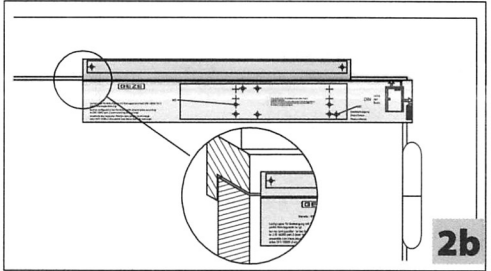

# HDC 35

- DE Montageanleitung
- GB Mounting instructions
- FR Instructions de montage

**HDC 35:**  
 $X \leq 1250 \text{ mm}$

CE	GEZE GmbH P.O. Box 1363 71226 Leonberg	10
	EN 1154	4 8 5/3 1 1 1 4
0672-CPD-0236		
Substanz: - - - -		

1

2a

2b

3a

3b

4a

4b

**i**