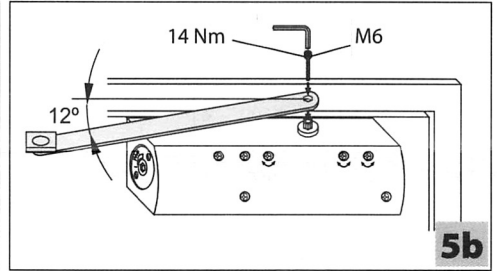

# HDC 35

- DE Montageanleitung
- GB Mounting instructions
- FR Instructions de montage

**HDC 35:**  
 $X \leq 1250 \text{ mm}$

CE	GEZE GmbH P.O. Box 1363 71226 Leonberg	10
	EN 1154	4 8 5/3 1 1 1 4
0672-CPD-0236		
Substanz: - - - -		

1

2a

2b

3a

3b

4a

4b

**i**