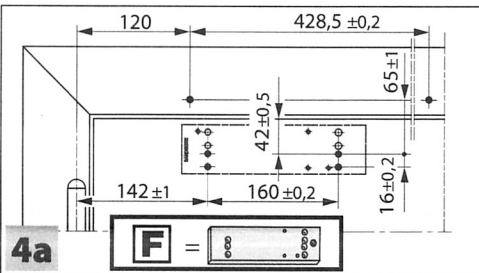

# HDC 35

- DE Montageanleitung
- GB Mounting instructions
- FR Instructions de montage

**HDC 35:**  
 $X \leq 1250 \text{ mm}$

CE	GEZE GmbH P.O. Box 1363 71226 Leonberg	10
	EN 1154	4 8 5/3 1 1 1 4
0672-CPD-0236		
Substanz: - - - -		

1

2a

2b

3a

3b

4a

4b

**i**

**HDC 35:**  
**X ≤ 1250 mm**

**1**

<b>CE</b>	GEZE GmbH P.O. Box 1363 71226 Leonberg	10
	EN 1154	4 8 5/3 1 1 4
0672-CPD-0236		
Substanz:-----		

**GEZE GmbH**

P.O.Box 1363

Reinhold-Vöster-Straße 21-29

71229 Leonberg