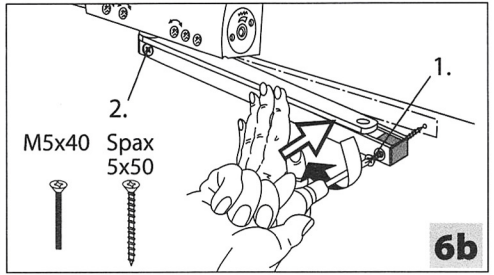

**HDC 35:**  
**X ≤ 1250 mm**

**1**

<b>CE</b>	GEZE GmbH P.O. Box 1363 71226 Leonberg	10
	EN 1154	4 8 5/3 1 1 4
0672-CPD-0236		
Substanz:-----		

**GEZE GmbH**

P.O.Box 1363

Reinhold-Vöster-Straße 21-29

71229 Leonberg