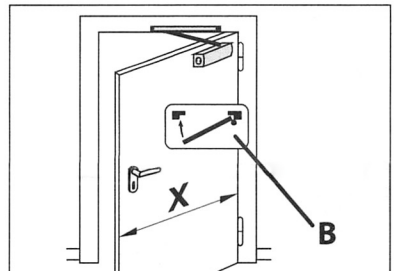

# HDC 35

- DE Montageanleitung
- GB Mounting instructions
- FR Instructions de montage

**HDC 35:**  
 $X \leq 1250 \text{ mm}$

CE	GEZE GmbH P.O. Box 1363 71226 Leonberg	10
	EN 1154	4 8 5/3 1 1 1 4
0672-CPD-0236		
Substanz: - - - -		