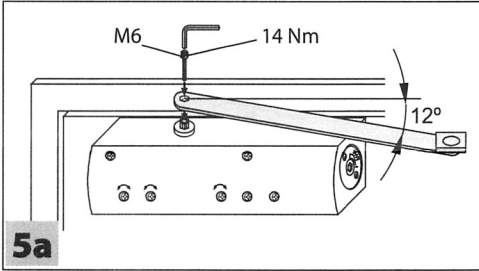

# HDC 35

- DE Montageanleitung
- GB Mounting instructions
- FR Instructions de montage

**HDC 35:**  
 $X \leq 1250 \text{ mm}$

CE	GEZE GmbH P.O. Box 1363 71226 Leonberg	10
	EN 1154	4 8 5/3 1 1 1 4
0672-CPD-0236		
Substanz: - - - -		

1

2a

2b

3a

3b

4a

4b

**i**