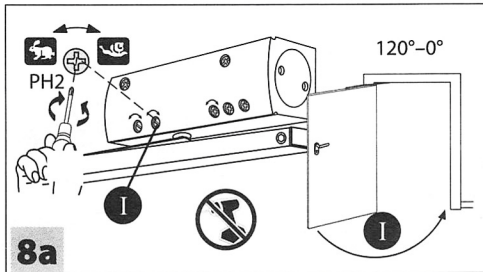

**HDC 35:**  
**X ≤ 1250 mm**

**1**

<b>CE</b>	GEZE GmbH P.O. Box 1363 71226 Leonberg	10
	EN 1154	4 8 5/3 1 1 4
0672-CPD-0236		
Substanz:-----		

**GEZE GmbH**

P.O.Box 1363

Reinhold-Vöster-Straße 21-29

71229 Leonberg