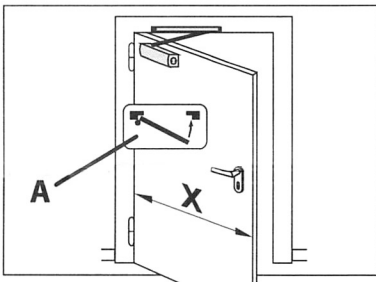

# HDC 35

- DE Montageanleitung
- GB Mounting instructions
- FR Instructions de montage

**HDC 35:**  
 $X \leq 1250 \text{ mm}$

CE	GEZE GmbH P.O. Box 1363 71226 Leonberg	10
	EN 1154	4 8 5/3 1 1 1 4
0672-CPD-0236		
Substanz: - - - -		