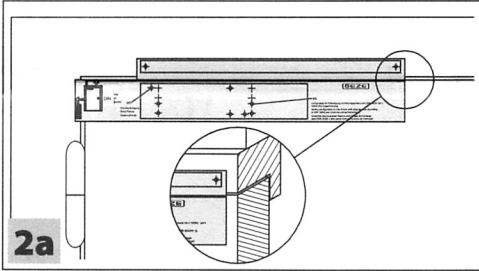

# HDC 35

- DE Montageanleitung
- GB Mounting instructions
- FR Instructions de montage

**HDC 35:**  
 $X \leq 1250 \text{ mm}$

CE	GEZE GmbH P.O. Box 1363 71226 Leonberg	10
	EN 1154	4 8 5/3 1 1 1 4
0672-CPD-0236		
Substanz: - - - -		

1

2a

2b

3a

3b

4a

4b

**i**