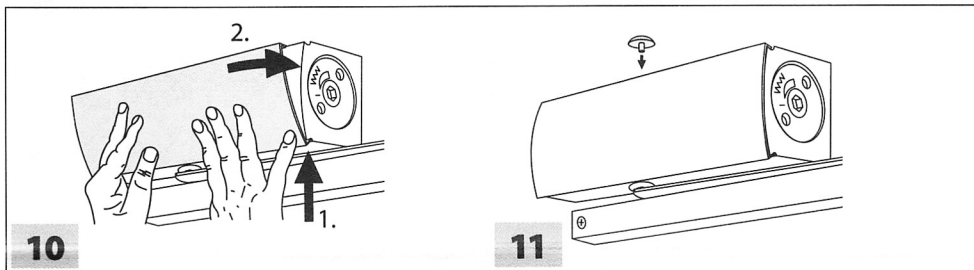

**HDC 35:**  
**X ≤ 1250 mm**

**1**

<b>CE</b>	GEZE GmbH P.O. Box 1363 71226 Leonberg	10
	EN 1154	4 8 5/3 1 1 4
0672-CPD-0236		
Substanz:-----		

**GEZE GmbH**

P.O.Box 1363

Reinhold-Vöster-Straße 21-29

71229 Leonberg