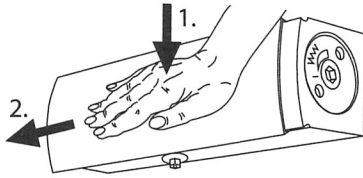

# HDC 35

- DE Montageanleitung
- GB Mounting instructions
- FR Instructions de montage

**HDC 35:**  
 $X \leq 1250 \text{ mm}$

CE	GEZE GmbH P.O. Box 1363 71226 Leonberg	10
	EN 1154	4 8 5/3 1 1 1 4
0672-CPD-0236		
Substanz: - - - -		