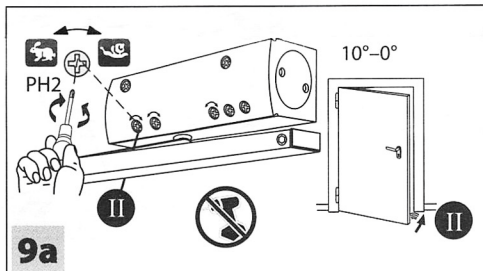

**HDC 35:**  
**X ≤ 1250 mm**

**1**

<b>CE</b>	GEZE GmbH P.O. Box 1363 71226 Leonberg	10
	EN 1154	4 8 5/3 1 1 4
0672-CPD-0236		
Substanz:-----		

**GEZE GmbH**

P.O.Box 1363

Reinhold-Vöster-Straße 21-29

71229 Leonberg