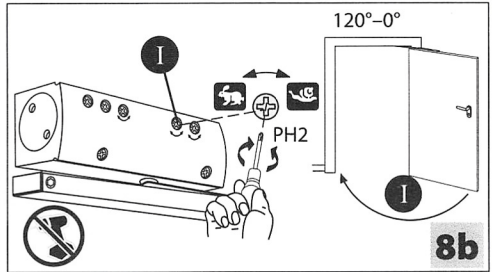

**HDC 35:**  
**X ≤ 1250 mm**

**1**

<b>CE</b>	GEZE GmbH P.O. Box 1363 71226 Leonberg	10
	EN 1154	4 8 5/3 1 1 4
0672-CPD-0236		
Substanz:-----		

**GEZE GmbH**

P.O.Box 1363

Reinhold-Vöster-Straße 21-29

71229 Leonberg