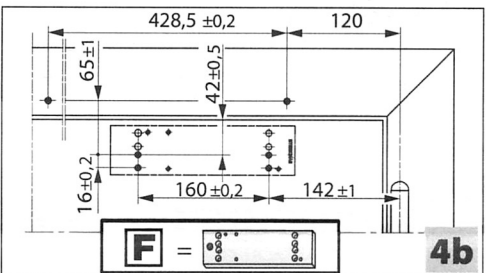

# HDC 35

- DE Montageanleitung
- GB Mounting instructions
- FR Instructions de montage

**HDC 35:**  
 $X \leq 1250 \text{ mm}$

CE	GEZE GmbH P.O. Box 1363 71226 Leonberg	10
	EN 1154	4 8 5/3 1 1 1 4
0672-CPD-0236		
Substanz: - - - -		

1

2a

2b

3a

3b

4a

4b

**i**