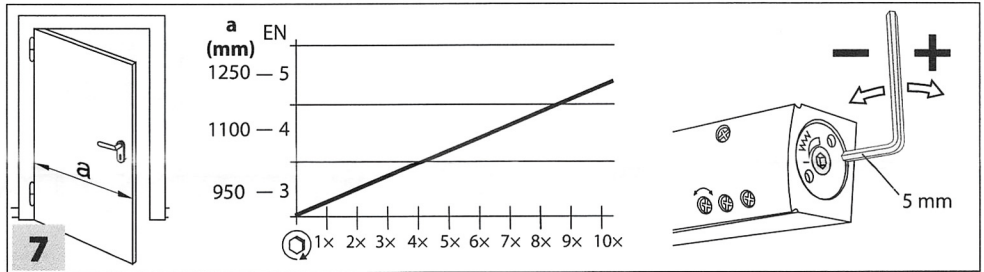

**HDC 35:**  
**X ≤ 1250 mm**

**1**

<b>CE</b>	GEZE GmbH P.O. Box 1363 71226 Leonberg	10
	EN 1154	4 8 5/3 1 1 4
0672-CPD-0236		
Substanz:-----		

**GEZE GmbH**

P.O.Box 1363

Reinhold-Vöster-Straße 21-29

71229 Leonberg