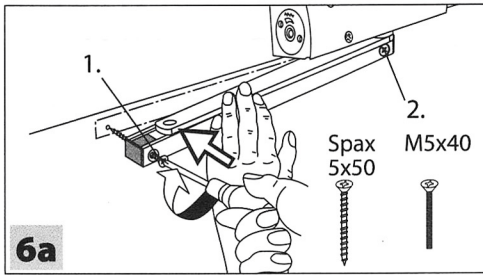

**HDC 35:**  
**X ≤ 1250 mm**

**1**

<b>CE</b>	GEZE GmbH P.O. Box 1363 71226 Leonberg	10
	EN 1154	4 8 5/3 1 1 4
0672-CPD-0236		
Substanz:-----		

**GEZE GmbH**

P.O.Box 1363

Reinhold-Vöster-Straße 21-29

71229 Leonberg