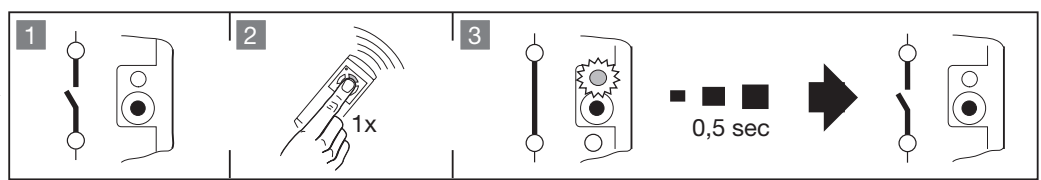

HÖRMANN

Ihr Fachhändler für Tore, Türen und Antriebe.

[direkt zur Webseite](#)

Bereitgestellt von:

www.tor7.de

tor7 
Alles für Ihr Garagentor

1

max.
500 W / 250 V AC
2,5 A / 30 V DC