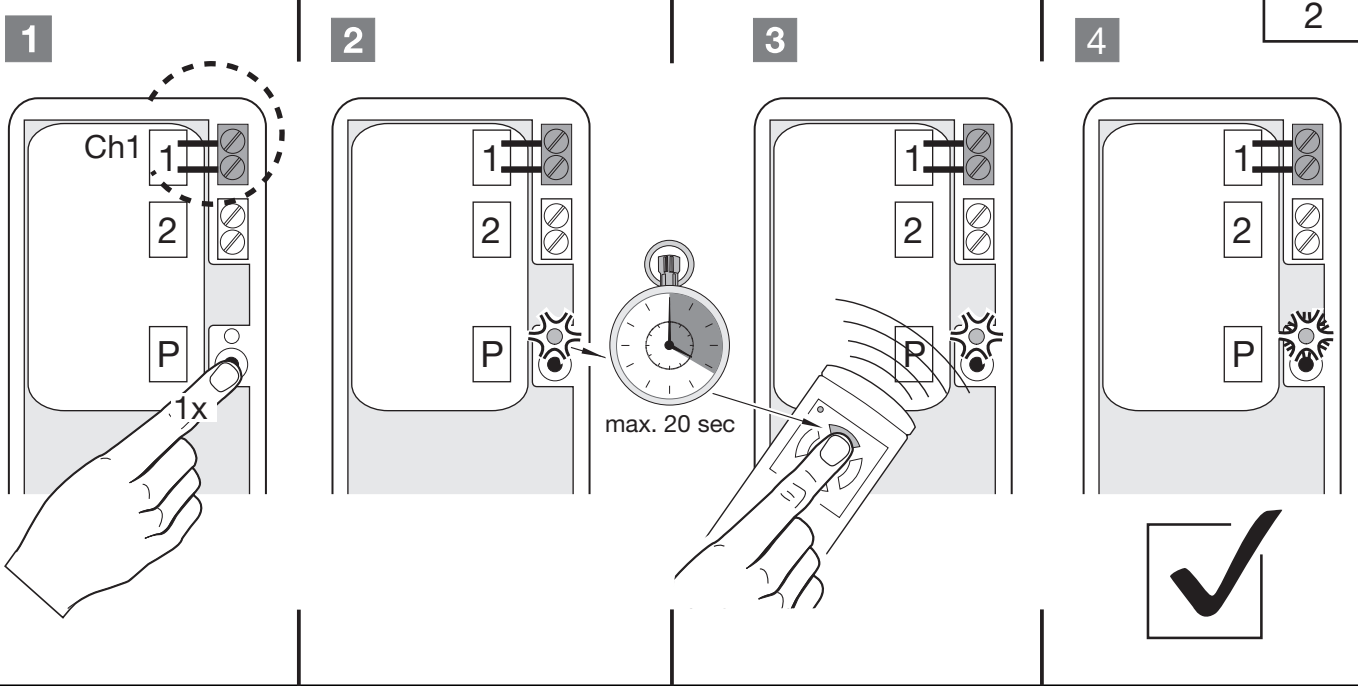

1

max.
500 W / 250 V AC
2,5 A / 30 V DC

HET2

2

3