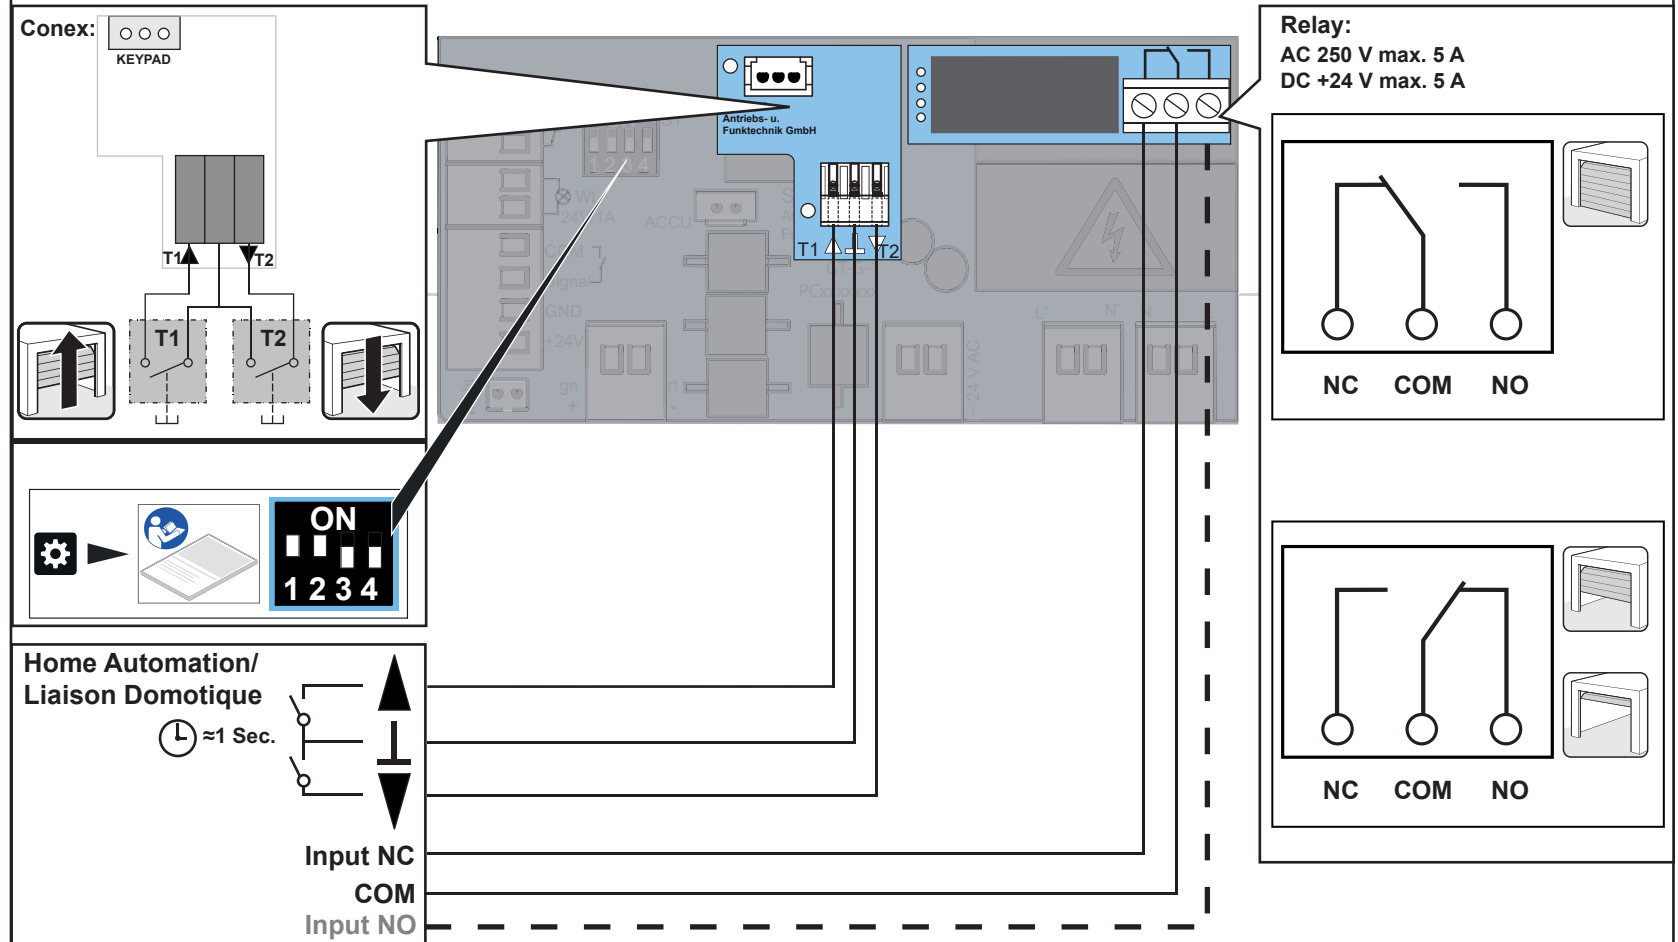

All rights reserved.

Tous droits réservés.

Tutti i diritti riservati.

Reservados todos los derechos.

Conex, Relay

Art.-Nr. S10890-00000_332020_0-DRE_Rev-D_DE

S 9050 / S 9060 / S 9080 / S 9110 base+ / pro+ / A 800 XL