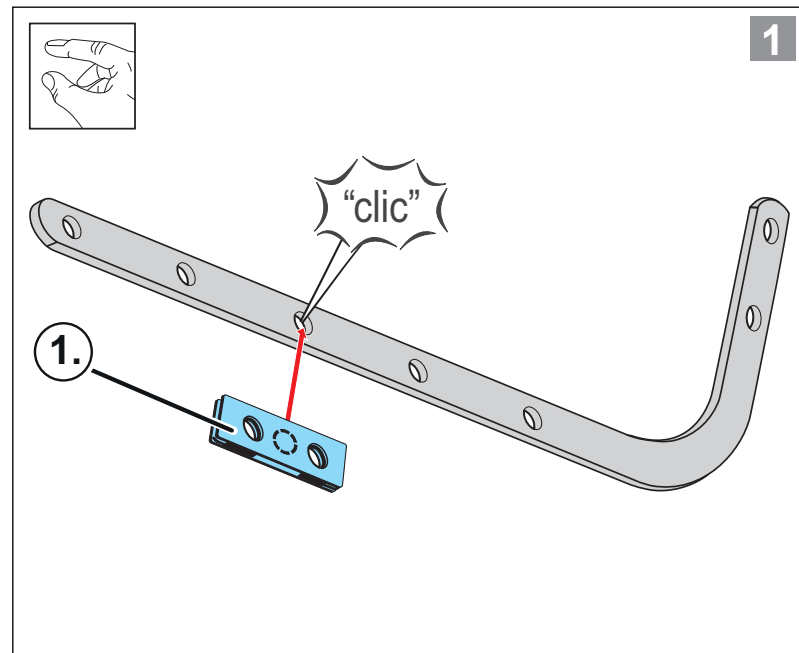

DE Original Montageanleitung – Adapter für Schubarm
EN Translation of the original installation manual – Adapter for push arm
FR Traduction de la notice de montage originale – Adaptateur pour bras de poussée
IT Traduzione delle istruzioni di montaggio originali – Adattatore per braccio di spinta
ES Traducción de las instrucciones de montaje originales – Adaptador para brazo de empuje

Art.-Nr. S11511-00001

SOMMER Antriebs- und Funktechnik GmbH

Hans-Böckler-Straße 27
73230 Kirchheim/Teck
Germany

+49 (0) 900 1800-150

• 0,14 €/min aus dem deutschen Festnetz.
Mobilfunkpreise abweichend.

Art.-Nr. S11503-00000_392022_0-DRE_Rev-B_DE

Contact info:
Coordonnées :
Informazioni di contatto:
Información de contacto:

info@sommer.eu
www.sommer.eu

© Copyright 2022

Alle Rechte vorbehalten.

All rights reserved.

Tous droits réservés.

Tutti i diritti riservati.

Reservados todos los derechos.