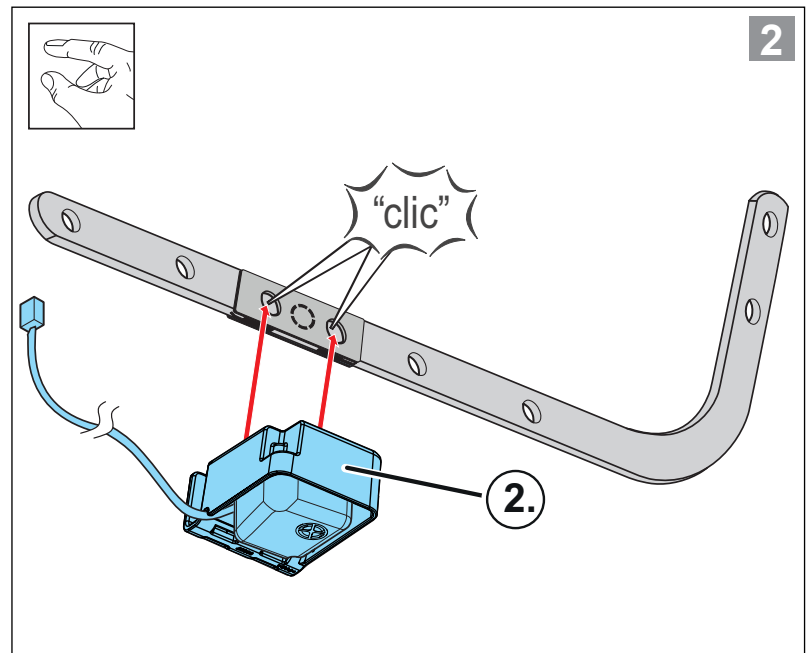

DE Original Montageanleitung – Adapter für Schubarm
EN Translation of the original installation manual – Adapter for push arm
FR Traduction de la notice de montage originale – Adaptateur pour bras de poussée
IT Traduzione delle istruzioni di montaggio originali – Adattatore per braccio di spinta
ES Traducción de las instrucciones de montaje originales – Adaptador para brazo de empuje

Art.-Nr. S11511-00001

SOMMER Antriebs- und Funktechnik GmbH

Hans-Böckler-Straße 27
73230 Kirchheim/Teck
Germany

+49 (0) 900 1800-150

• 0,14 €/min aus dem deutschen Festnetz.
Mobilfunkpreise abweichend.

Art.-Nr. S11503-00000_392022_0-DRE_Rev-B_DE

Contact info:
Coordonnées :
Informazioni di contatto:
Información de contacto:

info@sommer.eu
www.sommer.eu

© Copyright 2022

Alle Rechte vorbehalten.

All rights reserved.

Tous droits réservés.

Tutti i diritti riservati.

Reservados todos los derechos.