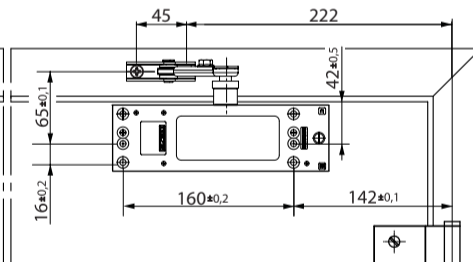

Ihr Fachhändler für Tore, Türen und Antriebe.

[direkt zur Webseite](#)

Bereitgestellt von:

www.tor7.de

TS 2000 NV
TS 2000 NV BC

124953-05

A

$a \leq 1100 \text{ mm}$

B

$a \leq 1100 \text{ mm}$

- 4x 5x70
- 4x M5x55

- 4x 5x35
- 4x M5x20

- 4x M5x45

1

2

M5x55
5x70

M5x20
5x35

M5x45

3

M6
14 Nm

5 mm

~80°

M6

~80°