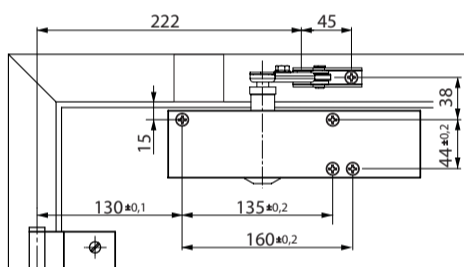

Ihr Fachhändler für Tore, Türen und Antriebe.

[direkt zur Webseite](#)

Bereitgestellt von:

www.tor7.de

TS 2000 NV
TS 2000 NV BC

124953-05

A

$a \leq 1100 \text{ mm}$

B

$a \leq 1100 \text{ mm}$

- 4x 5x70
- 4x M5x55

- 4x 5x35
- 4x M5x20

- 4x M5x45

1

2

M5x55
5x70

M5x20
5x35

M5x45

3

M6
14 Nm

5 mm

~80°

M6

~80°