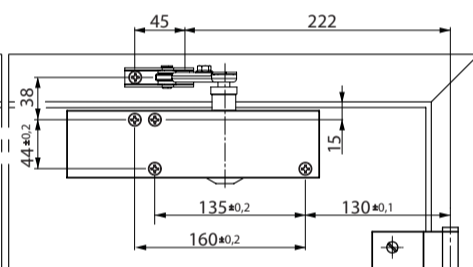

Ihr Fachhändler für Tore, Türen und Antriebe.

[direkt zur Webseite](#)

Bereitgestellt von:

www.tor7.de

TS 2000 NV
TS 2000 NV BC

124953-05

A

$a \leq 1100 \text{ mm}$

B

$a \leq 1100 \text{ mm}$

- 4x 5x70
- 4x M5x55

- 4x 5x35
- 4x M5x20

- 4x M5x45

1

2

M5x55
5x70

M5x20
5x35

M5x45

3

M6
14 Nm

5 mm

~80°

M6

~80°