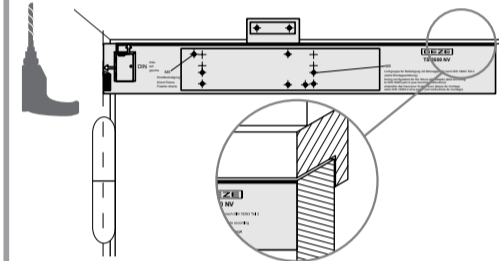

Ihr Fachhändler für Tore, Türen und Antriebe.

[direkt zur Webseite](#)

Bereitgestellt von:

www.tor7.de

TS 2000 NV
TS 2000 NV BC

124953-05

A

$a \leq 1100 \text{ mm}$

B

$a \leq 1100 \text{ mm}$

- 4x 5x70
- 4x M5x55

- 4x 5x35
- 4x M5x20

- 4x M5x45

1

2

M5x55
5x70

M5x20
5x35

M5x45

3

M6
14 Nm

5 mm

~80°

M6

~80°