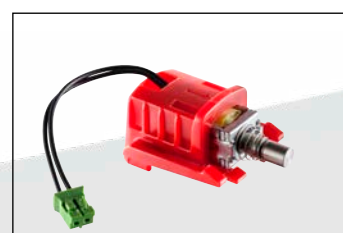

# 7029V000

(verpflichtend ab einer Garagenteilöffnung von 30 cm Höhe)

Lock (optional erhältlich)