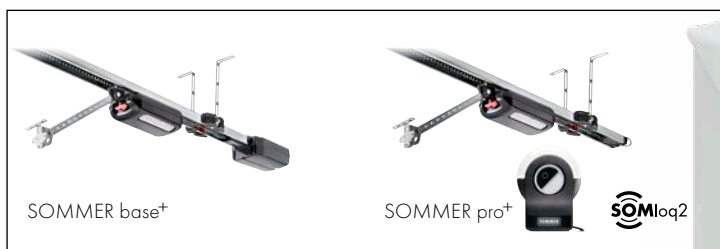

Das Telecody Courier ist mit den Garagentorantrieben SOMMER base+ und pro+ kompatibel.