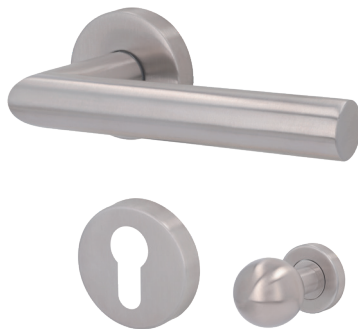

## MOSKAU II - R BB

- Edelstahl satiniert
- Nylonunterkonstruktion
- Mit Hochhaltefeder
- Clipsette Ø 52 mm

Ausführung
BB

## MOSKAU II - R PZ

- Edelstahl satiniert
- Nylonunterkonstruktion
- Mit Hochhaltefeder
- Clipsette Ø 52 mm

Ausführung
PZ
WE re./li.

## MOSKAU II - R WC

- Edelstahl satiniert
- Nylonunterkonstruktion
- Mit Hochhaltefeder
- Clipsette Ø 52 mm

Ausführung
WC