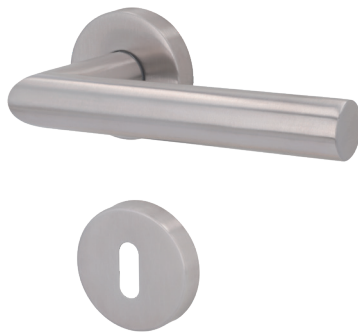

## MOSKAU II - R BB

- Edelstahl satiniert
- Nylonunterkonstruktion
- Mit Hochhaltefeder
- Clipsette Ø 52 mm

Ausführung
BB

## MOSKAU II - R PZ

- Edelstahl satiniert
- Nylonunterkonstruktion
- Mit Hochhaltefeder
- Clipsette Ø 52 mm

Ausführung
PZ
WE re./li.

## MOSKAU II - R WC

- Edelstahl satiniert
- Nylonunterkonstruktion
- Mit Hochhaltefeder
- Clipsette Ø 52 mm

Ausführung
WC