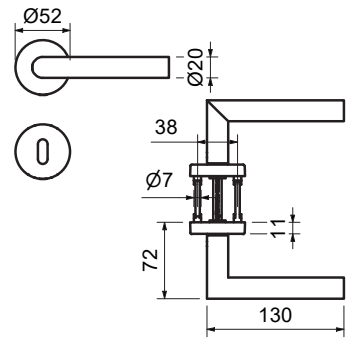

## MOSKAU II - R BB

- Edelstahl satiniert
- Nylonunterkonstruktion
- Mit Hochhaltefeder
- Clipsette Ø 52 mm

Ausführung
BB

## MOSKAU II - R PZ

- Edelstahl satiniert
- Nylonunterkonstruktion
- Mit Hochhaltefeder
- Clipsette Ø 52 mm

Ausführung
PZ
WE re./li.

## MOSKAU II - R WC

- Edelstahl satiniert
- Nylonunterkonstruktion
- Mit Hochhaltefeder
- Clipsette Ø 52 mm

Ausführung
WC