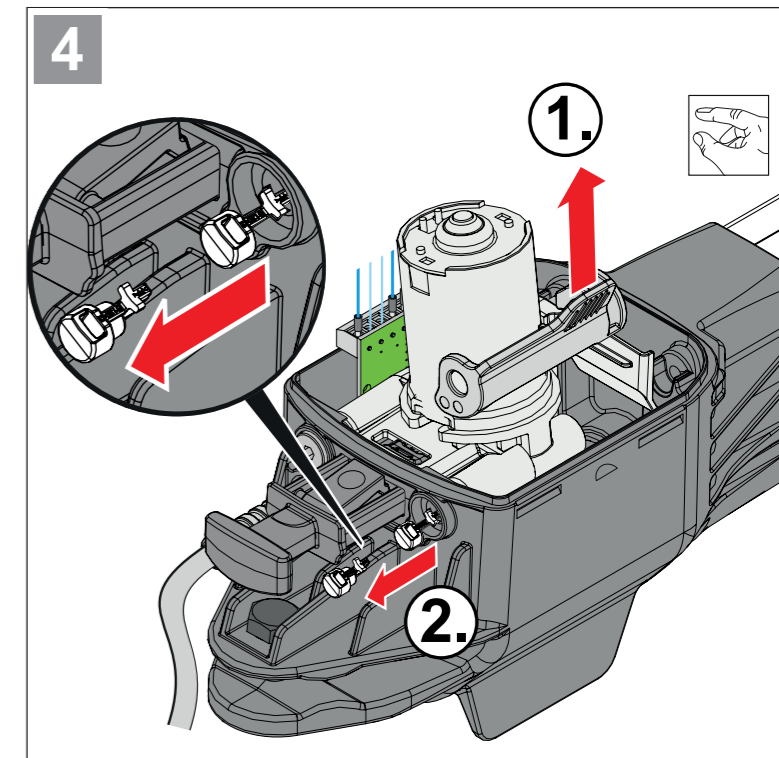

Entriegelung-Set für twist-M-ML_S13532-00000_072024_0-DRE_Rev-B_DE_5-sprachig

Contact info:
 Coordonnées :
 Informazioni di contatto:
 Información de contacto:

info@sommer.eu
 www.sommer.eu

© Copyright 2023