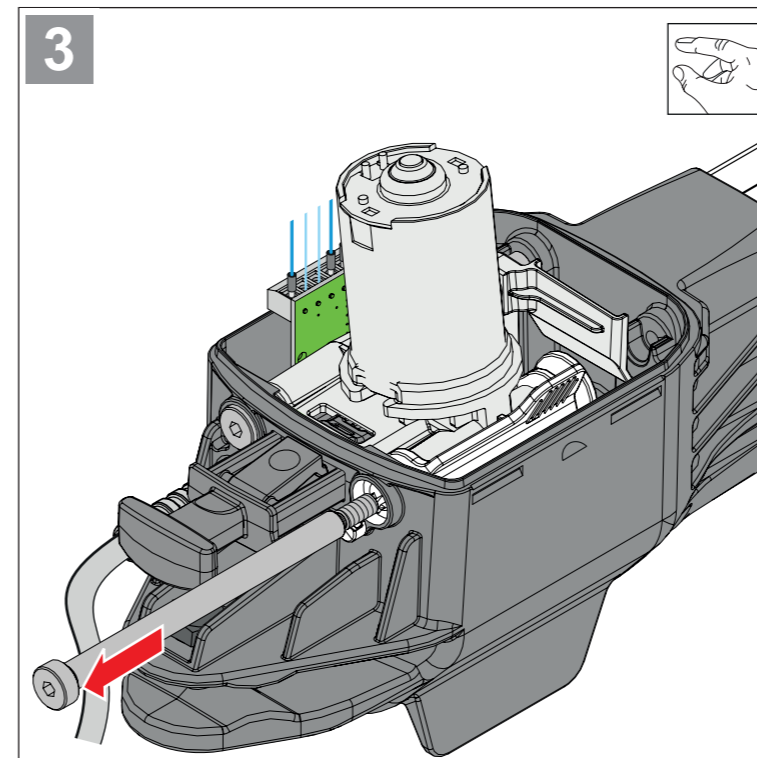

Entriegelung-Set für twist-M-ML_S13532-00000_072024_0-DRE_Rev-B_DE_5-sprachig

Contact info:
 Coordonnées :
 Informazioni di contatto:
 Información de contacto:

info@sommer.eu
 www.sommer.eu

© Copyright 2023