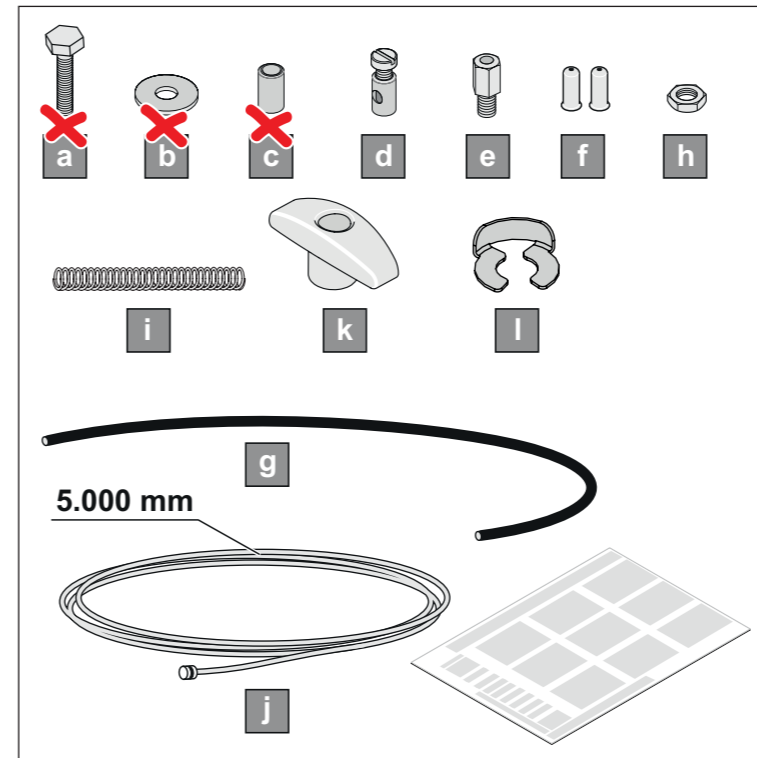

Entriegelung-Set für twist-M-ML_S13532-00000_072024_0-DRE_Rev-B_DE_5-sprachig

Contact info:
 Coordonnées :
 Informazioni di contatto:
 Información de contacto:

info@sommer.eu
 www.sommer.eu

© Copyright 2023