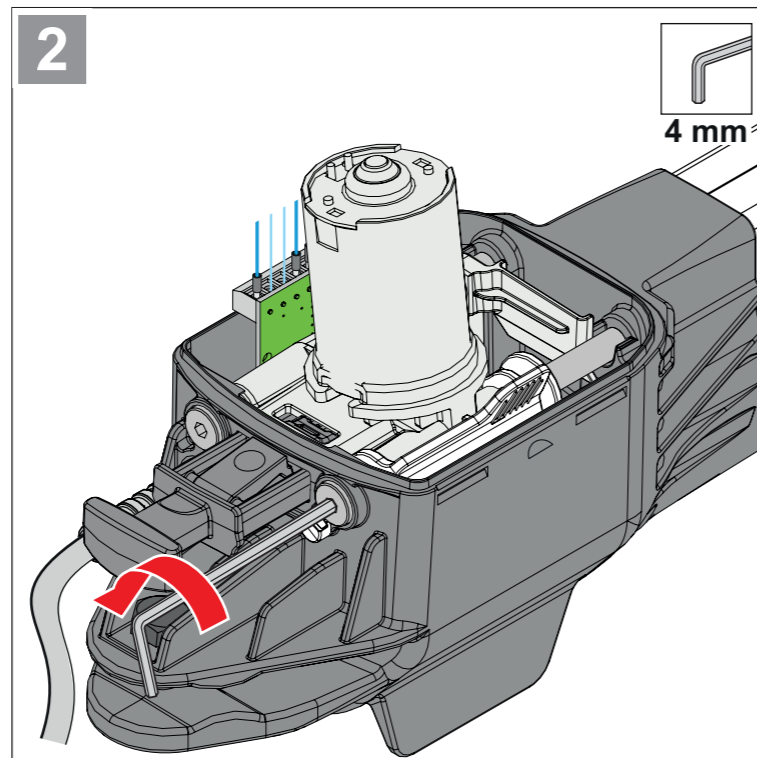

Entriegelung-Set für twist-M-ML_S13532-00000_072024_0-DRE_Rev-B_DE_5-sprachig

Contact info:
 Coordonnées :
 Informazioni di contatto:
 Información de contacto:

info@sommer.eu
 www.sommer.eu

© Copyright 2023