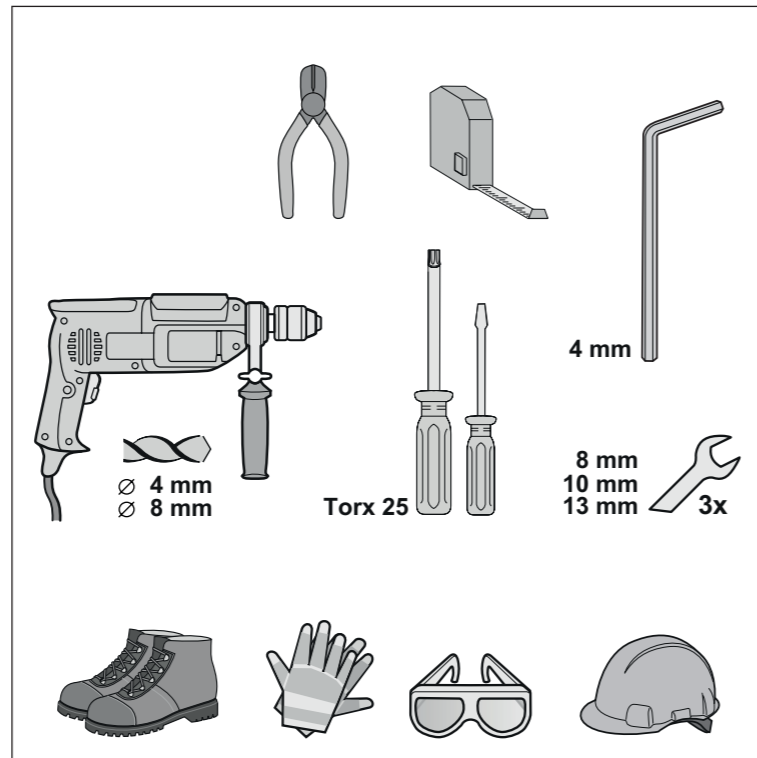

Entriegelung-Set für twist-M-ML_S13532-00000_072024_0-DRE_Rev-B_DE_5-sprachig

Contact info:
 Coordonnées :
 Informazioni di contatto:
 Información de contacto:

info@sommer.eu
 www.sommer.eu

© Copyright 2023