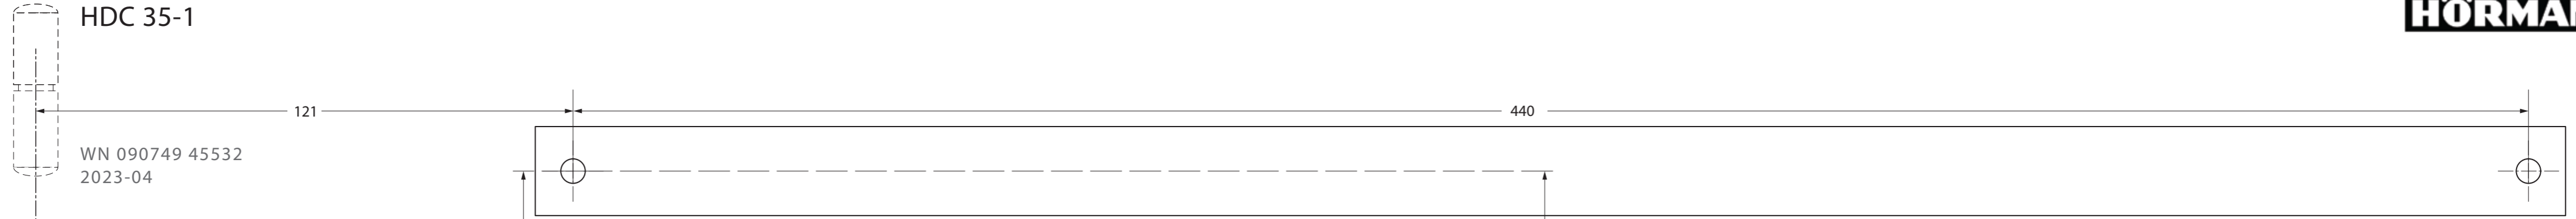

HÖRMANN

Ihr Fachhändler für Tore, Türen und Antriebe.

[direkt zur Webseite](#)

Bereitgestellt von:

www.tor7.de

tor7 
Alles für Ihr Garagentor

Paper templates might distort due to air moisture. Only the indicated measurements are therefore obligatory.
Papiersablonen können sich aufgrund von Luftfeuchtigkeit verziehen. Bitte ausschließlich die angegebenen Maße verwenden.

CE	dormakaba Deutschland GmbH	23
	Postfach 4009 58247 Ennepetal	
0432-CPR-00026-92	EN 1154:1996/A1:2002/AC:2006	4 8 3-5 1 1 4
DOP_0191		

X [mm]	EN
850 - 950	3
1100-1250	5

X [mm]	EN
850 - 950	3
1100-1250	5