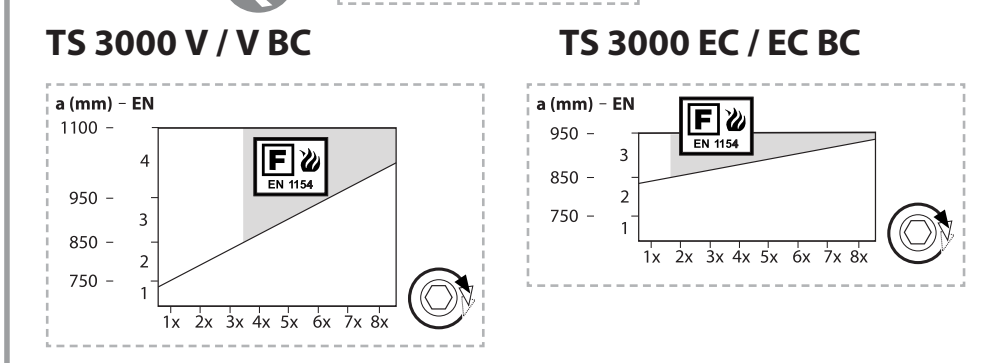

TS 3000 V
TS 3000 V BC
TS 3000 EC
TS 3000 EC BC
TS 3000 EN 3

011208-15

GEZE