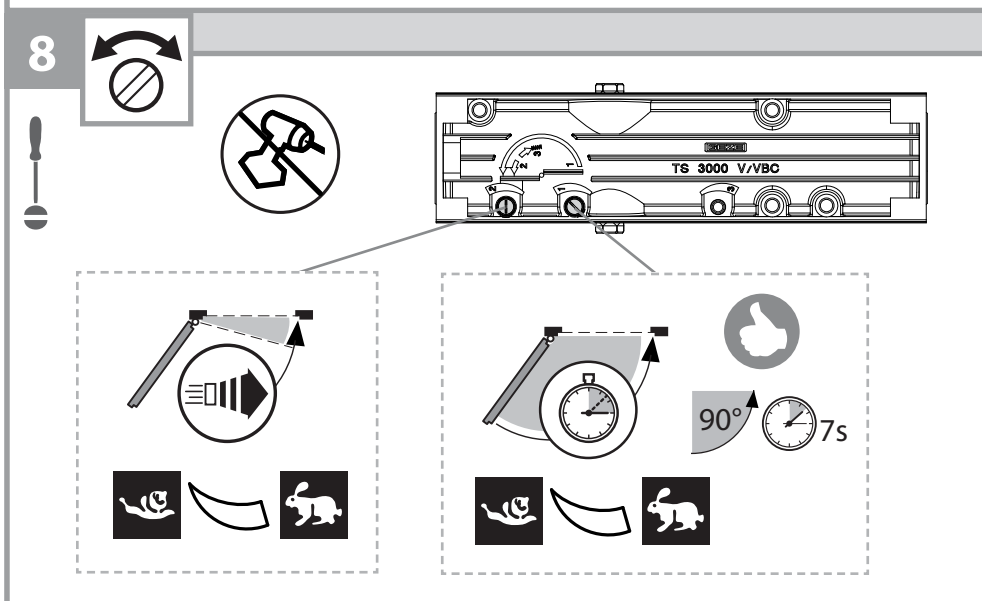

Ihr Fachhändler für Tore, Türen und Antriebe.

[direkt zur Webseite](#)

Bereitgestellt von:

www.tor7.de

TS 3000 V
 TS 3000 V BC
 TS 3000 EC
 TS 3000 EC BC
 TS 3000 EN 3

011208-15

GEZE

A**B**

TS 3000 V $a \leq 1100$ mm
 TS 3000 EC / EN 3 $a \leq 950$ mm

TS 3000 V $a \leq 1100$ mm
 TS 3000 EC / EN 3 $a \leq 950$ mm

**1****2****3****4****5****6****7****8****TS 3000 V / V BC****TS 3000 EC / EC BC****9****i+**